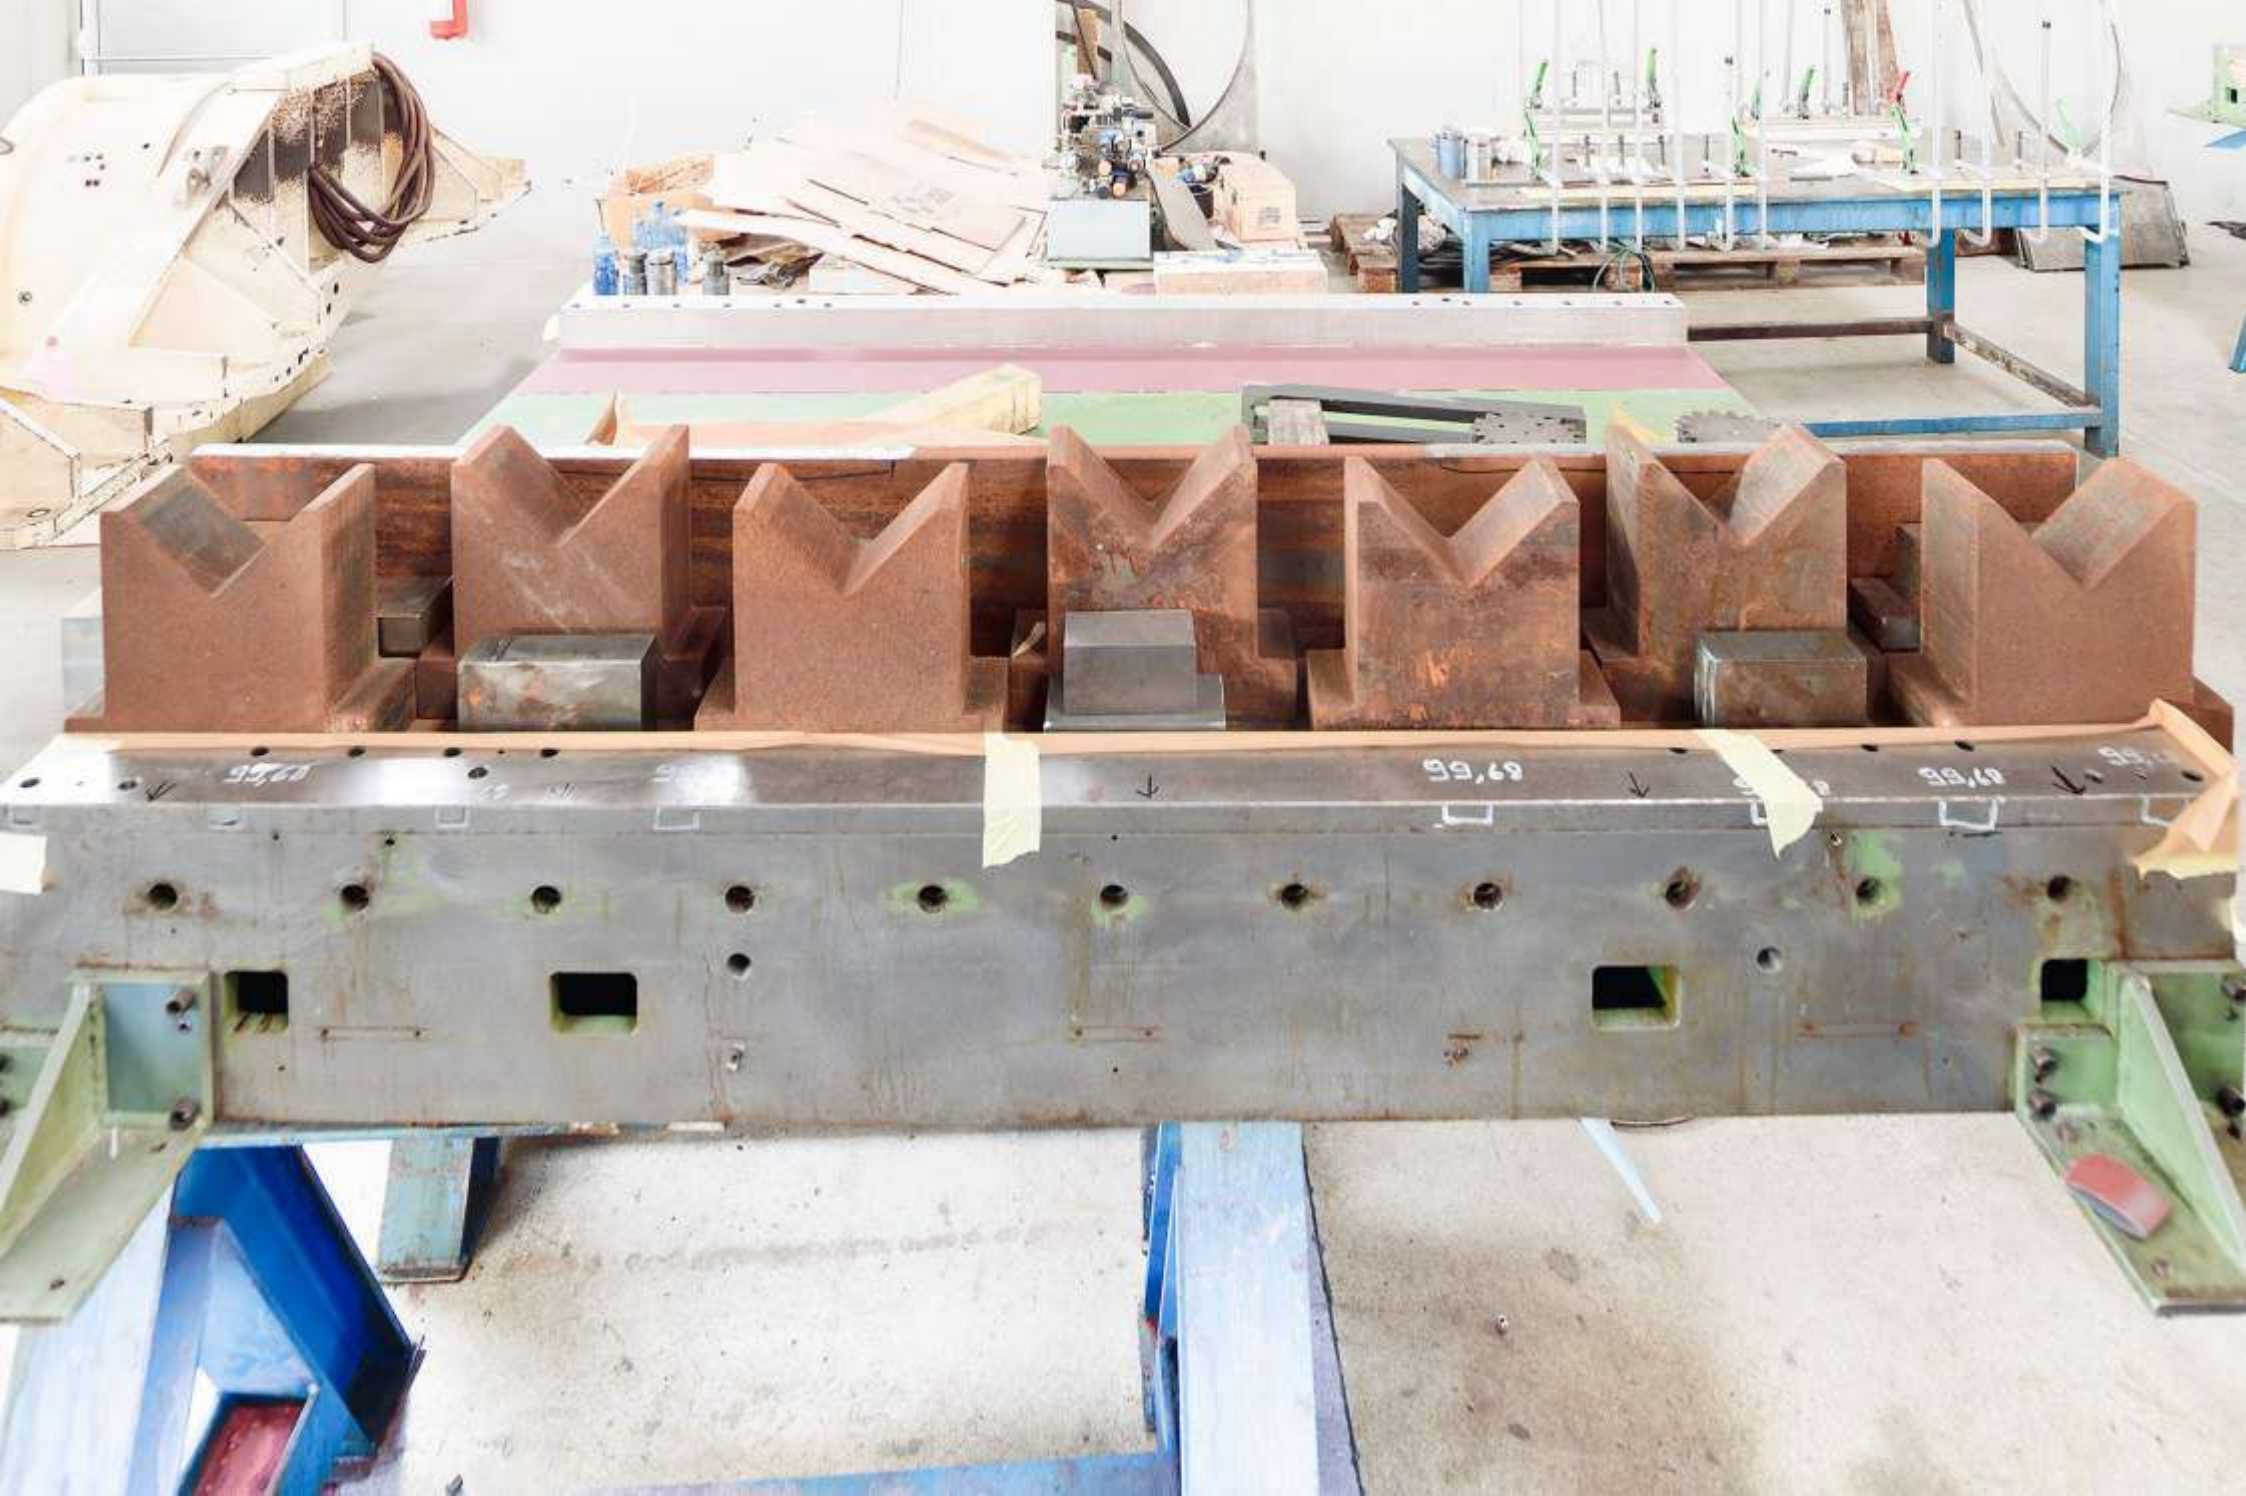

# Dentro le fabbriche

breve viaggio negli spazi produttivi del Nordest

**3/L**

**CENTRO METALSISTEM**  
SISTEMI DI ACCANTONAMENTO E SOTTOSTRUTTURE

ALTEZZA	3000
PROFONDITÀ	1500
LARGHEZZA	1200
NUMERO DI PALLET	2