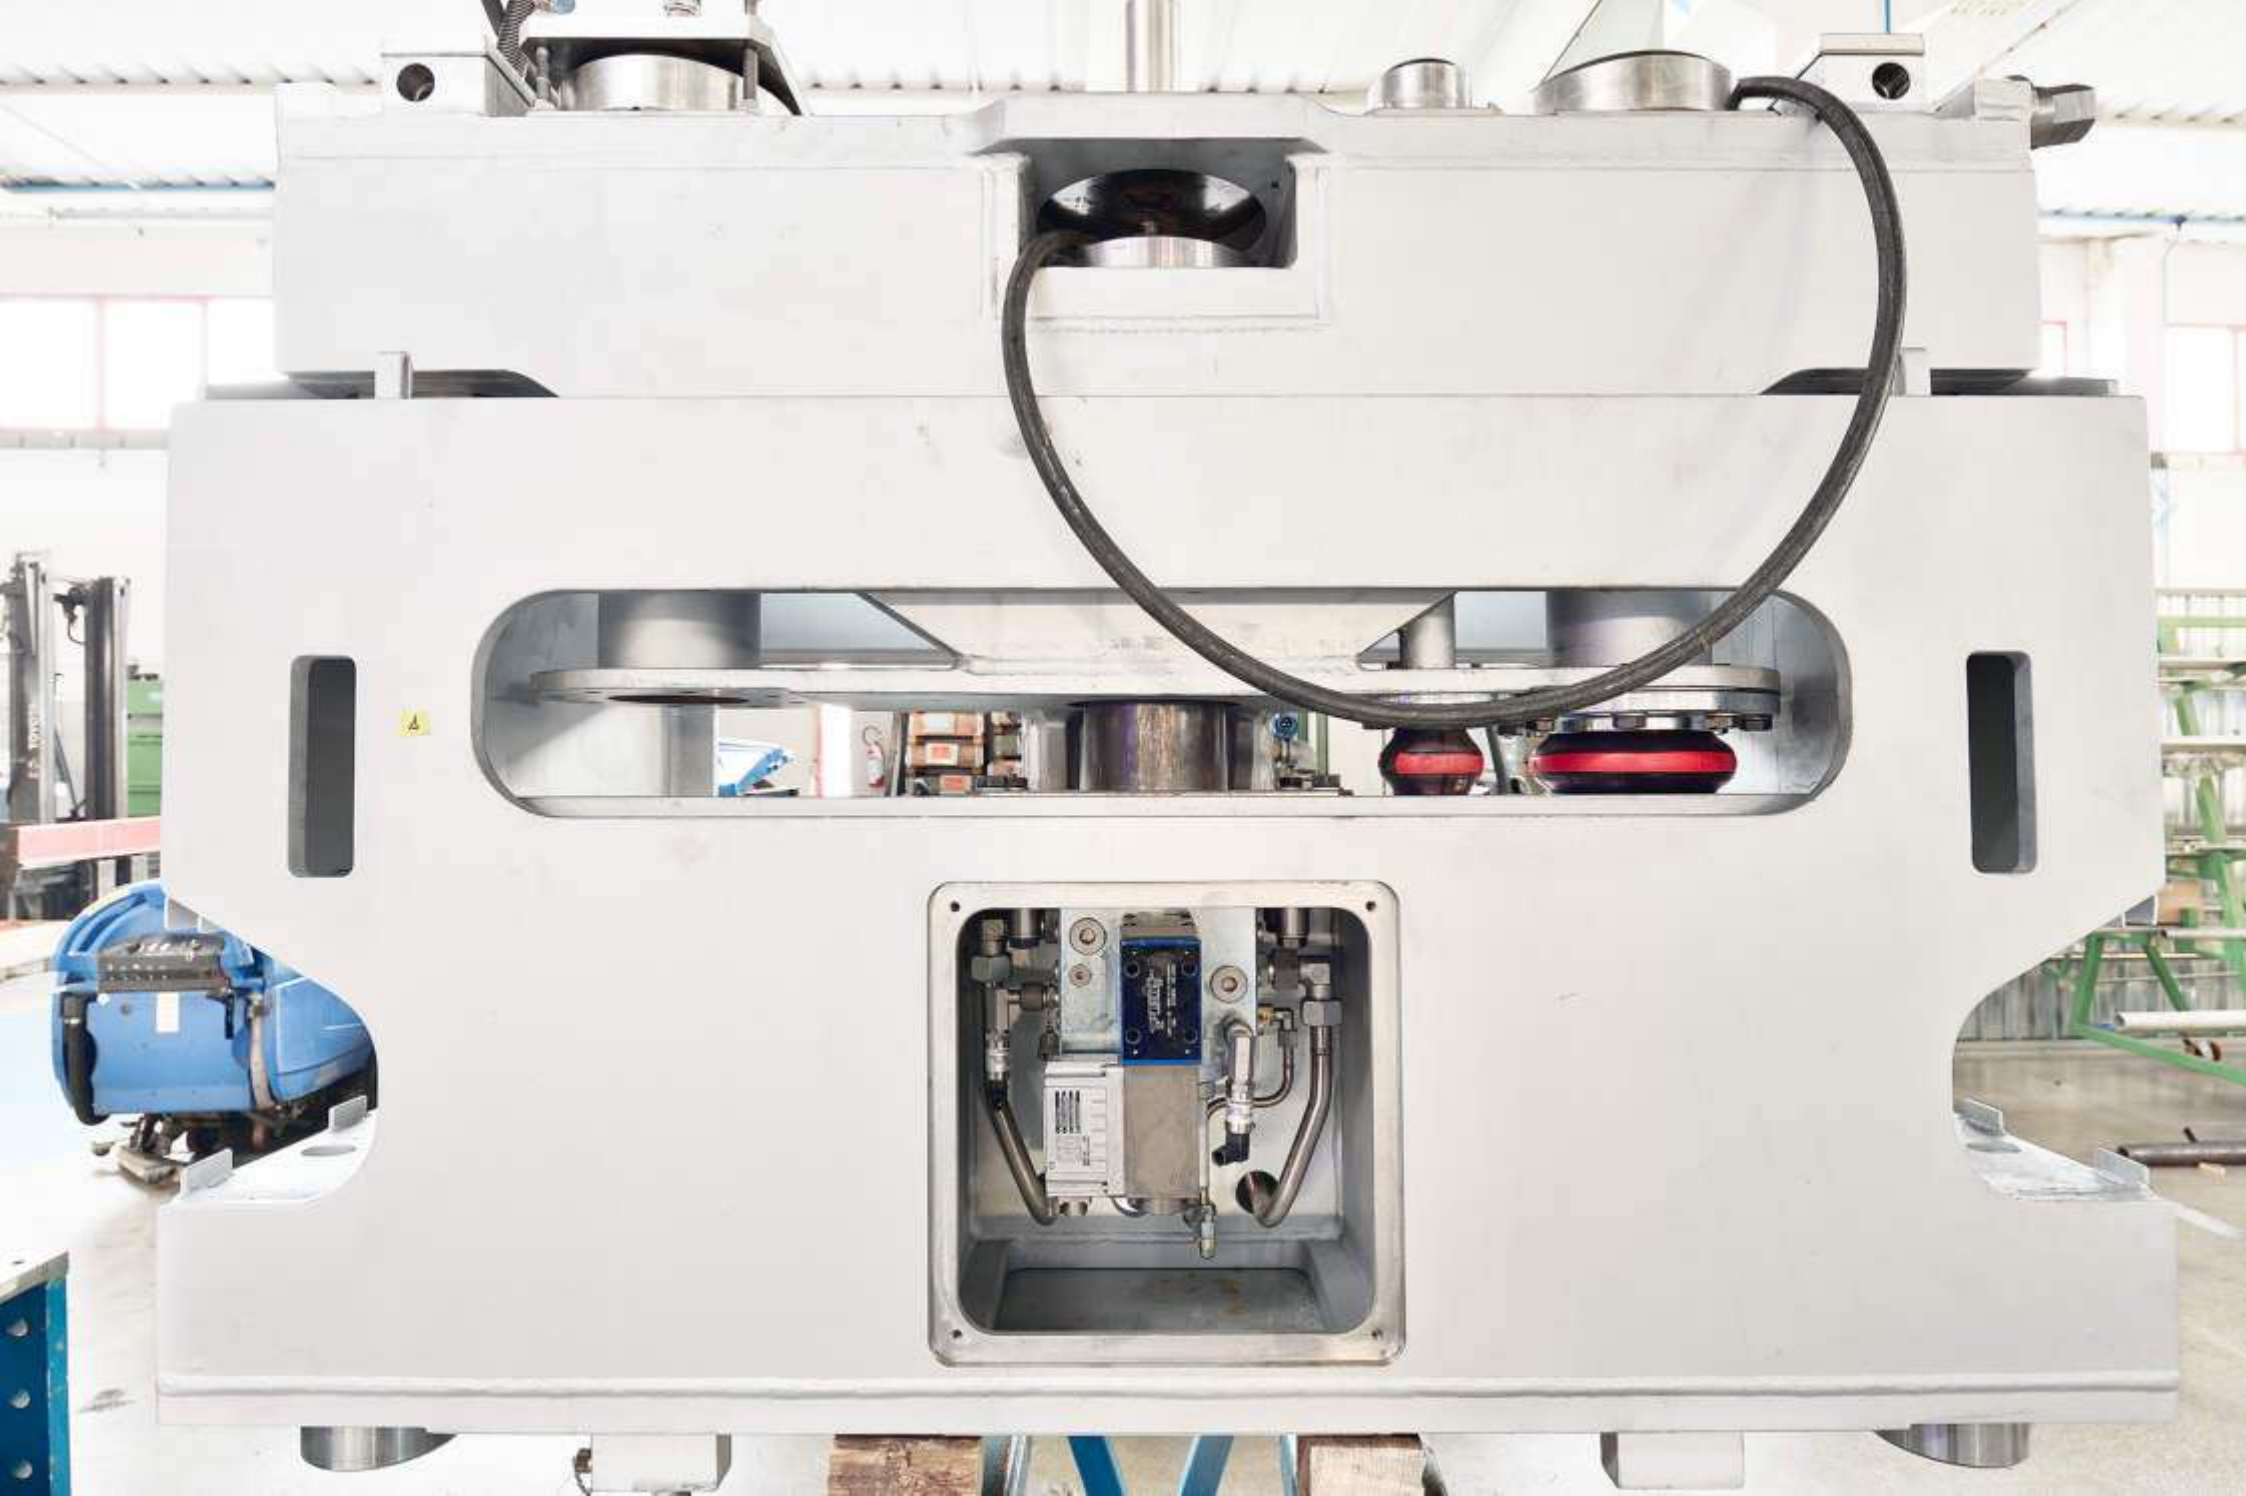

# Dentro le fabbriche

breve viaggio negli spazi produttivi del Nordest

**3/L**

**CENTRO METALSISTEM**  
SISTEMI DI ACCANTONAMENTO E SOTTOSTRUTTURE

ALTEZZA	3000
PROFONDITÀ	1500
LARGHEZZA	1200
NUMERO DI PALLET	2