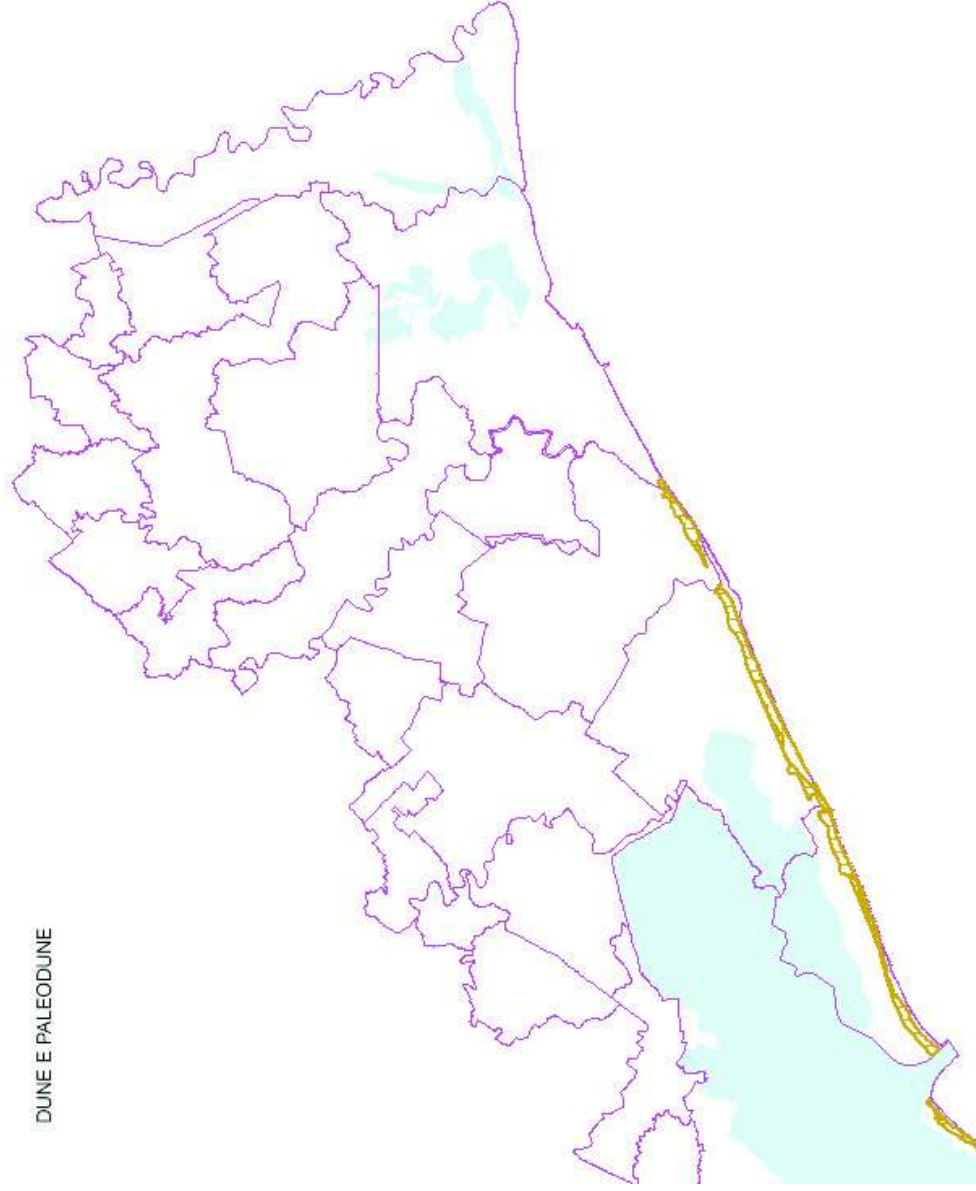

Lagune, dune e paleodune del Veneto Orientale