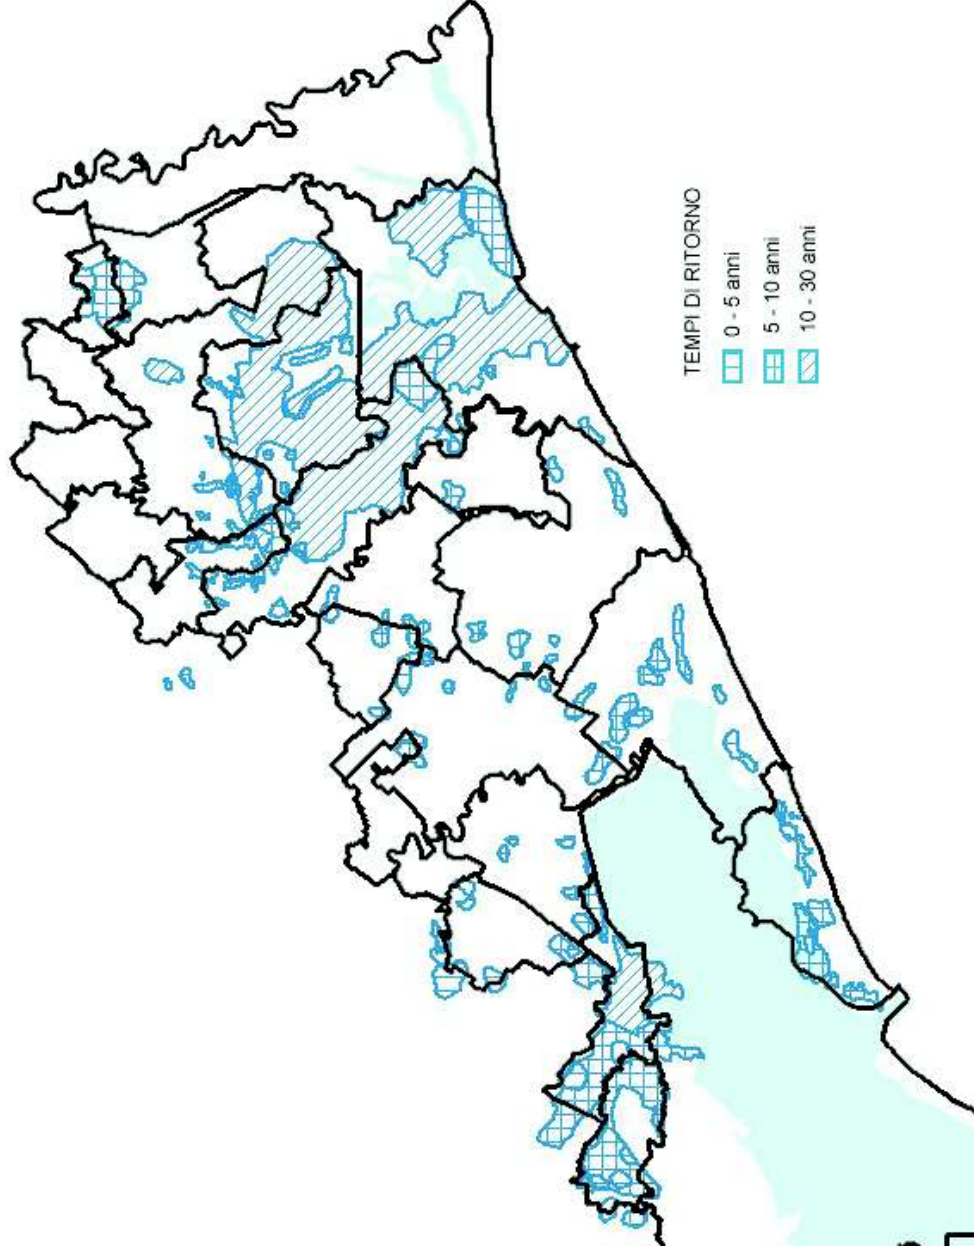

## **Elenco planimetrie**

<b><u>Comuni del Veneto Orientale</u></b>	<b>157</b>
<b><u>Lagune, dune e paleodune del Veneto Orientale*</u></b>	<b>158</b>
<b><u>Rischio idraulico del Veneto Orientale*</u></b>	<b>159</b>
<b><u>Principali corsi d'acqua*</u></b>	<b>160</b>
<b><u>Rete idrografica superficiale*</u></b>	<b>161</b>
<b><u>Bacino scolante*</u></b>	<b>162</b>
<b><u>Sistema insediativo e produttivo del Veneto Orientale*</u></b>	<b>163</b>
<b><u>Sistema viario*</u></b>	<b>164</b>
<b><u>Ambiti agricoli (estratto da <a href="http://www.provincia.venezia.it">www.provincia.venezia.it</a>)</u></b>	<b>165</b>
<b><u>Aree protette*</u></b>	<b>166</b>
<b><u>Aree a protezione speciale</u></b>	<b>167</b>
<b><u>Aree SIC e ZPS</u></b>	<b>168</b>
<b><u>Zone ambientali omogenee</u></b>	<b>169</b>

## **Comuni del Veneto Orientale**

## **Lagune, dune e paleodune del Veneto Orientale**

## **Principali corsi d'acqua**