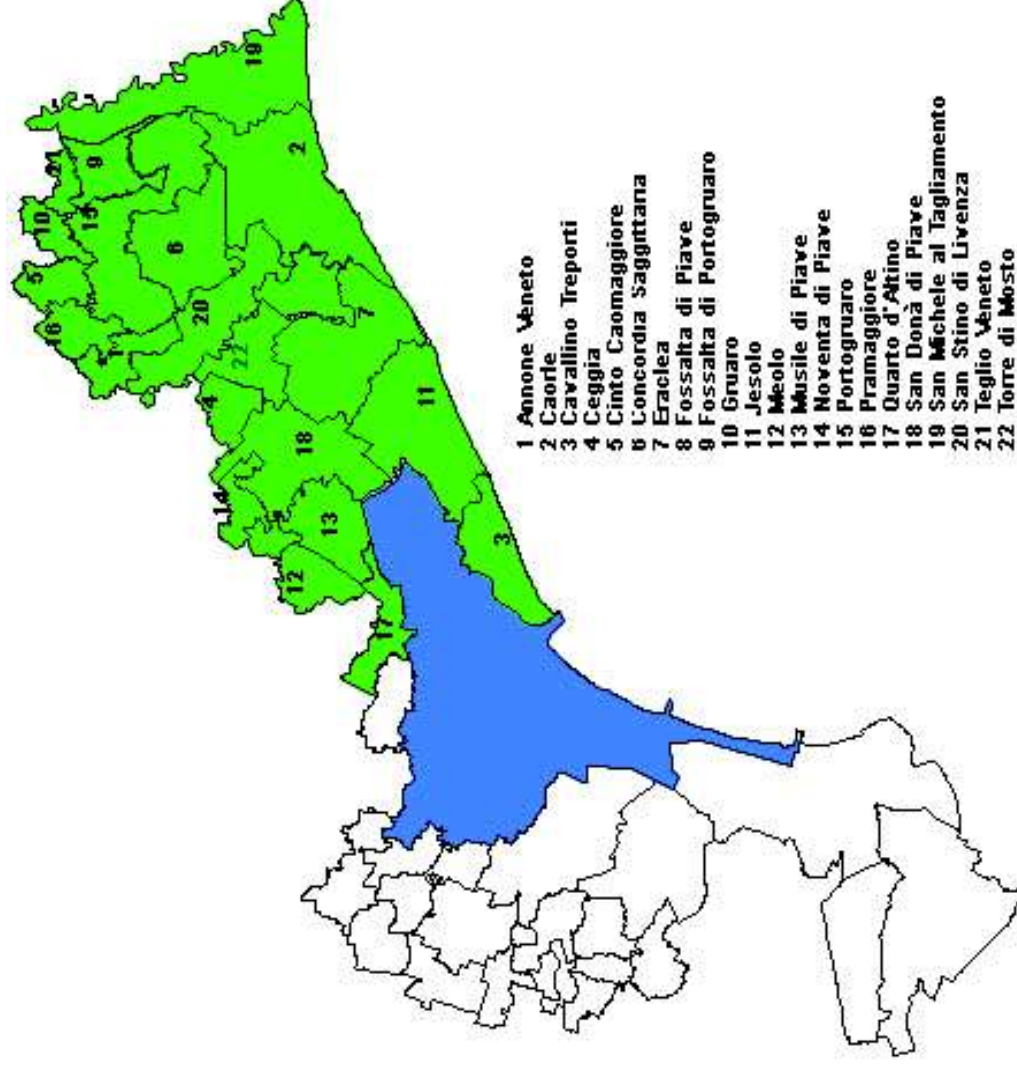

## **Elenco planimetrie**

<b><u>Comuni del Veneto Orientale</u></b>	<b>157</b>
<b><u>Lagune, dune e paleodune del Veneto Orientale*</u></b>	<b>158</b>
<b><u>Rischio idraulico del Veneto Orientale*</u></b>	<b>159</b>
<b><u>Principali corsi d'acqua*</u></b>	<b>160</b>
<b><u>Rete idrografica superficiale*</u></b>	<b>161</b>
<b><u>Bacino scolante*</u></b>	<b>162</b>
<b><u>Sistema insediativo e produttivo del Veneto Orientale*</u></b>	<b>163</b>
<b><u>Sistema viario*</u></b>	<b>164</b>
<b><u>Ambiti agricoli (estratto da <a href="http://www.provincia.venezia.it">www.provincia.venezia.it</a>)</u></b>	<b>165</b>
<b><u>Aree protette*</u></b>	<b>166</b>
<b><u>Aree a protezione speciale</u></b>	<b>167</b>
<b><u>Aree SIC e ZPS</u></b>	<b>168</b>
<b><u>Zone ambientali omogenee</u></b>	<b>169</b>

## **Comuni del Veneto Orientale**

## **Lagune, dune e paleodune del Veneto Orientale**

## **Principali corsi d'acqua**